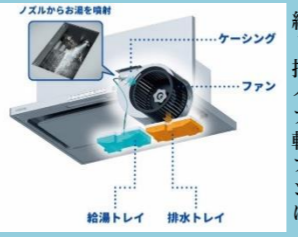

TAGシリーズ

-FUJIOH-

幅60cmタイプ
シルバーメタリック
自動洗浄
自動換気
風量おまかせ運転
LED照明
常時換気

TAG-REC-AP601 SV
希望小売価格：¥265,650 (税込)

¥160,000
(税込) (工事費別)

※本チラシ掲載のレンジフードは富士工業株式の製品です

10年間ファンのお手入れ不要
「自動洗浄」

給湯トレイをセットし洗浄ボタンを押すと、お湯をワイドに噴射してファンを自動で回転洗浄。レンジフード内部とファンのお掃除を不要にします！

ビルトインコンロ + レンジフード
セットで交換が
オススメ！

※3 【掃除不要】とは、レンジフード内部が汚れないという意味ではありません。ファンを取りはずしての手洗いが不要という意味です。自動洗浄を10年間使用し続けた場合のファンやケーシングの汚れ具合が、換気性能に影響を与えない程度であるため製品設計上の標準使用期間中は掃除をする必要がないとしています。また、常時換気、自動換気を使用すると洗浄周期が短くなる場合があります。ファンの汚れが気になる場合は取りはずしてお掃除をすることも可能です。

OGRシリーズ